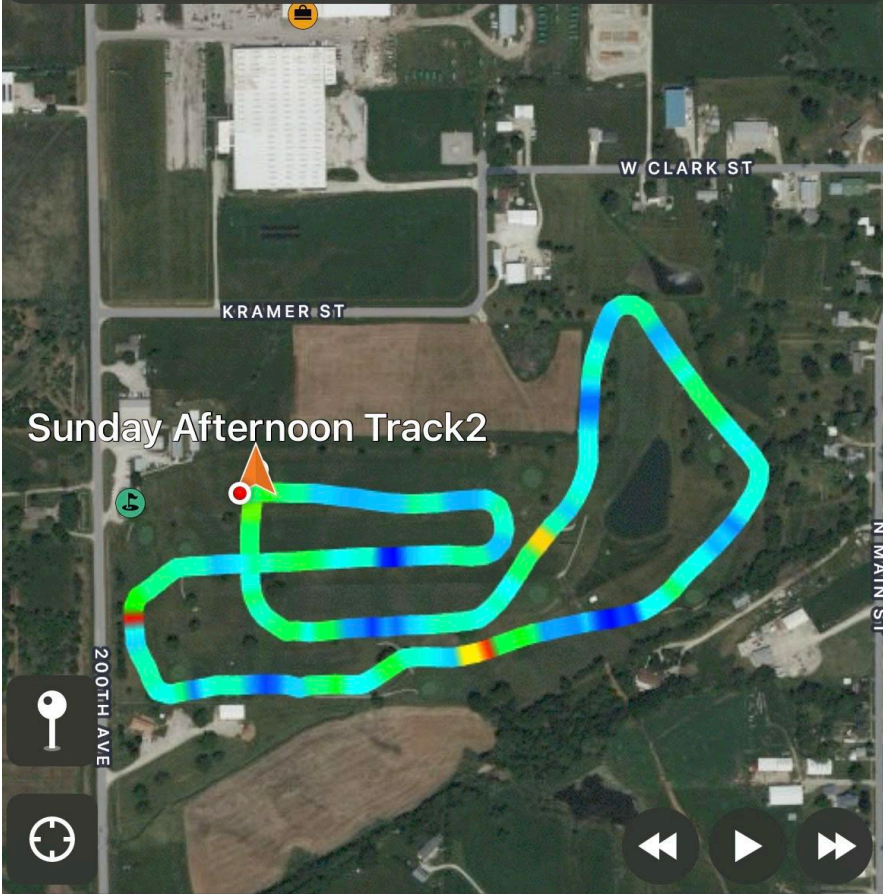

# Tracks Sunday Afternoon Track2

Current Time    Speed    Distance    Altitude

4:29:50 PM    13.3 mph    0.7 mi    743 ft

- GPS Data
- Map
- Waypoints
- Tracks
- Settings